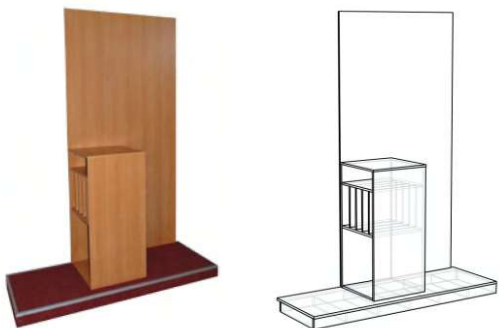

Место дневального

9.1. Место дневального