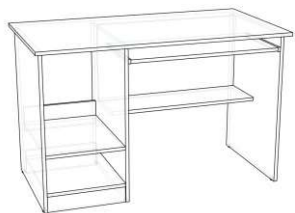

2.12. Стол компьютерный

Описание: Стол компьютерный. Размер стола 1200х650х750 мм. Столешница выполнена из ЛДСП 25мм., кромка ПВХ 2 мм. Каркас выполнен из ЛДСП 18мм., кромка ПВХ 2 мм.

Материал на выбор: Бук, Венге, Вишня, Дуб, Ясень, Ольха, Орех, Яблоня