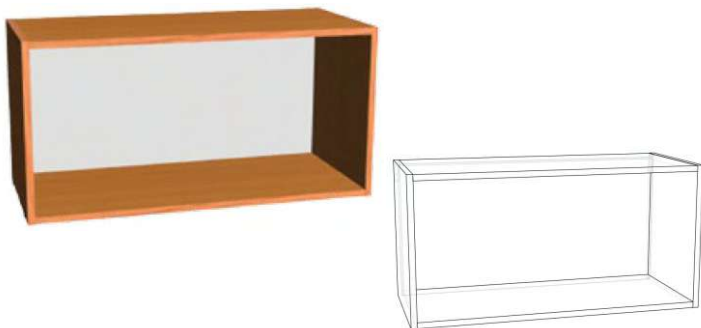

Полки

14.1. Полка книжная

Описание: Полка книжная. Размер полки 800x350x400 мм. Основание выполнено из ЛДСП 18мм., кромка ПВХ 2 мм.

Материал на выбор: Бук, Венге, Вишня, Дуб, Ясень, Ольха, Орех, Яблоня