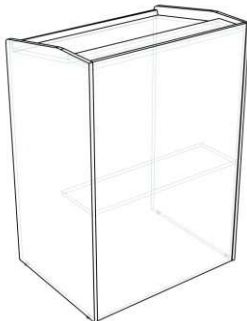

8.2. Трибуна напольная

Описание: Трибуна напольная. Размер трибуны 793x600x1150 мм. Выполнена из ЛДСП 18мм., кромка ПВХ 2 мм.

Материал на выбор: Бук, Венге, Вишня, Дуб, Ясень, Ольха, Орех, Яблоня