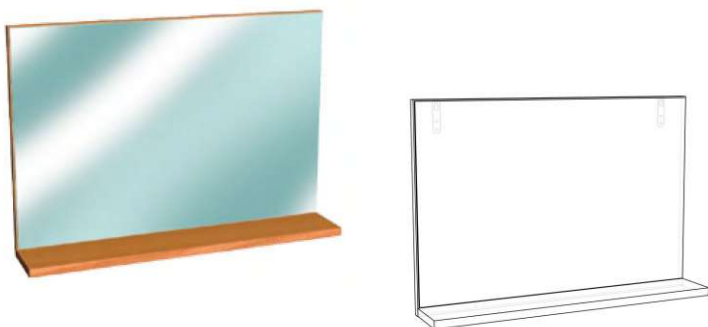

### 13.1. Зеркало настенное

**Описание:** Зеркало настенное. Размер зеркала 400x600x20 мм. Основание выполнено из ЛДСП 18мм., кромка ПВХ 2 мм.

**Материал на выбор:** Бук, Венге, Вишня, Дуб, Ясень, Ольха, Орех, Яблоня

### 13.2. Полка для бритвы с зеркалом

**Описание:** Полка для бритвы с зеркалом. Размер полки 1450x202x167 мм. Основание выполнено из ЛДСП 18мм., кромка ПВХ 2 мм.

**Материал на выбор:** Бук, Венге, Вишня, Дуб, Ясень, Ольха, Орех, Яблоня

### 13.3. Зеркало с полкой

**Описание:** Зеркало с полкой. Размер зеркала с полкой 600x416x100 мм. Основание выполнено из ЛДСП 18мм., кромка ПВХ 2 мм.

**Материал на выбор:** Бук, Венге, Вишня, Дуб, Ясень, Ольха, Орех, Яблоня