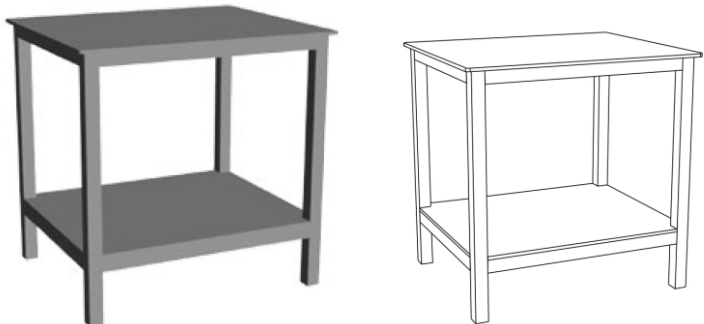

11.5. Подставка под сейф

Описание: Подставка под сейф. Размер подставки 760x634x750 мм. Столешница выполнена из фанеры 18мм. Каркас выполнен из древесины хвойных или лиственных пород.

Материал на выбор: Светло-серый

Светло-серый

11.6. Подставка для чистки обуви