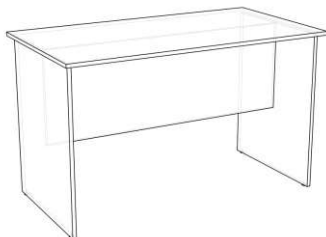

### 2.1. Стол одностумбовый

**Описание:** Стол одностумбовый. Размер стола 1200х650х750 мм. Столешница выполнена из ЛДСП 25мм., кромка ПВХ 2 мм. Каркас и фасады выполнены из ЛДСП 18мм., кромка ПВХ 2 мм.

### 2.3. Стол двустумбовый

**Описание:** Стол двустумбовый. Размер стола 1550х746х750 мм. Столешница выполнена из ЛДСП 25мм., кромка ПВХ 2 мм. Каркас и фасады выполнены из ЛДСП 18мм., кромка ПВХ 2 мм.

**Материал на выбор:** Бук, Венге, Вишня, Дуб, Ясень, Ольха, Орех, Яблоня

### 2.4. Стол руководителя

**Описание:** Стол руководителя. Размер стола 1850x842x750 мм. Столешница выполнена из ЛДСП 25мм., кромка ПВХ 2 мм. Каркас выполнен из ЛДСП 18мм., кромка ПВХ 2 мм.

**Материал на выбор:** Бук, Венге, Вишня, Дуб, Ясень, Ольха, Орех, Яблоня

### 2.5. Стол приставной

**Описание:** Стол приставной. Размер стола 1200x650x720 мм. Столешница выполнена из ЛДСП 25мм., кромка ПВХ 2 мм. Каркас выполнен из ЛДСП 18мм., кромка ПВХ 2 мм.

**Материал на выбор:** Бук, Венге, Вишня, Дуб, Ясень, Ольха, Орех, Яблоня