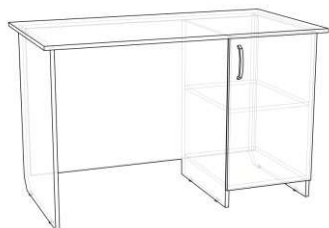

Столы

2.1. Стол одностумбовый

Описание: Стол одностумбовый. Размер стола 1200х650х750 мм. Столешница выполнена из ЛДСП 25мм., кромка ПВХ 2 мм. Каркас и фасады выполнены из ЛДСП 18мм., кромка ПВХ 2 мм.

Материал на выбор: Бук, Венге, Вишня, Дуб, Ясень, Ольха, Орех, Яблоня