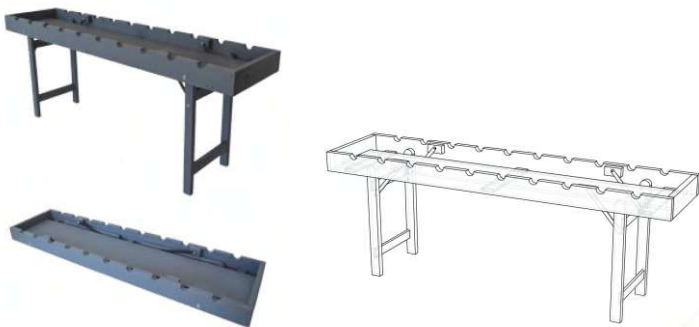

2.21. Стол для чистки оружия

Описание: Стол для чистки оружия. Размер стола 2550x620x900 мм. Каркас выполнен из древесины хвойных или лиственных пород 40x130мм.

Материал на выбор: Светло-серый

Светло-серый