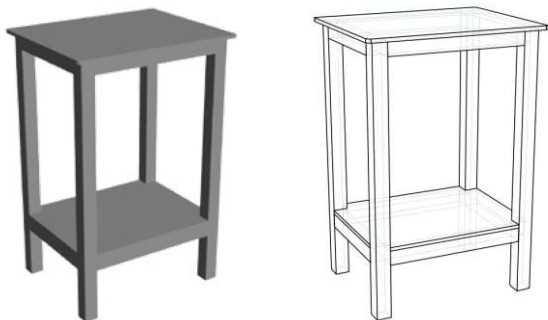

Подставки

11.4. Подставка под шкаф металлический малый

Описание: Подставка под шкаф металлический малый. Размер подставки 500x400x750 мм. Столешница выполнена из фанеры 18мм. Каркас выполнен из древесины хвойных или лиственных пород.

Материал на выбор: Светло-серый

Светло-серый