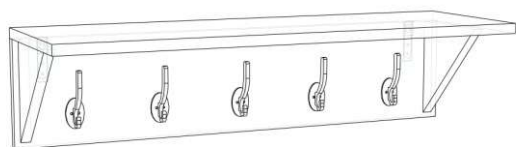

АРМ КОМПЛЕКТ

Вешалки

12.1. Вешалка настенная с полкой для головных уборов

Описание: Вешалка настенная с полкой для головных уборов. Размер вешалки 761x257x186 мм. Каркас выполнен из ЛДСП 18мм., кромка ПВХ 2 мм.

Материал на выбор: Бук, Венге, Вишня, Дуб, Ясень, Ольха, Орех, Яблоня