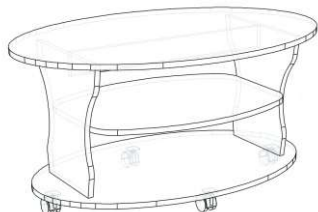

Стол

2.10. Стол журнальный

Описание: Стол журнальный. Размер стола 1000х500х500 мм. Столешница выполнена из ЛДСП 25мм., кромка ПВХ 2 мм. Каркас выполнен из ЛДСП 18мм., кромка ПВХ 2 мм.

Материал на выбор: Бук, Венге, Вишня, Дуб, Ясень, Ольха, Орех, Яблоня